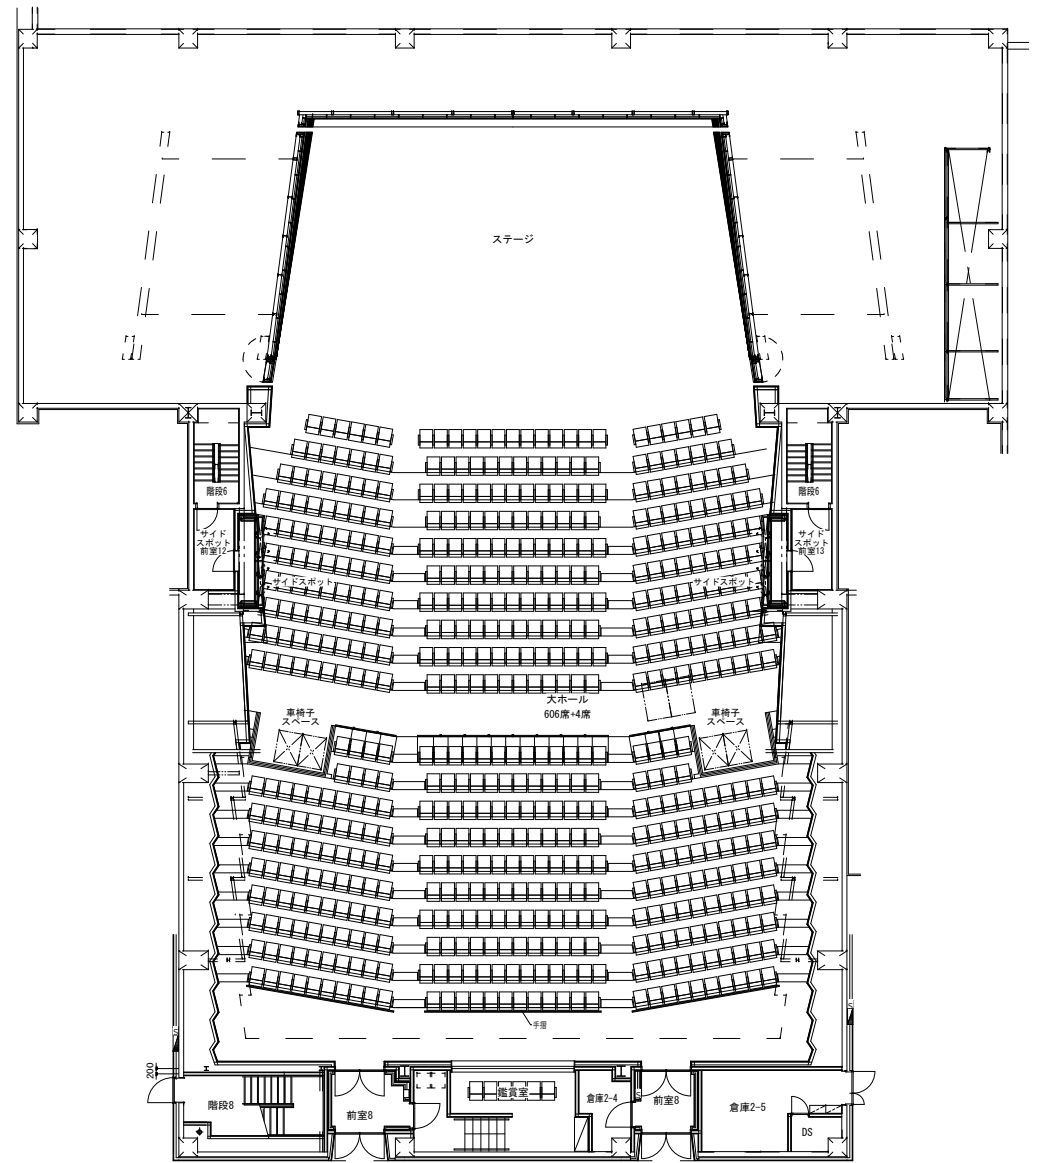

1階平面図

2階平面図

遠軽町芸術文化交流プラザ「メトロプラザ」
ホール平面図